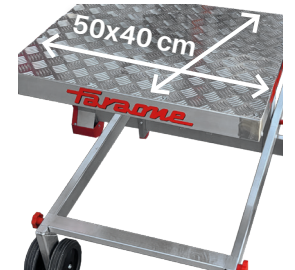

PICK

Escalera con plataforma y plano de carga eléctrico.
Escada com plataforma e superfície de carga elétrica.

Personalizable con plano de carga lateral.
Personalizável com superfície de carga lateral.

Peldaño antideslizante de 15 cm.
Degrau antiderrapante de 15 cm.

Plano de carga 50x40 cm con capacidad de 100 kg.
Superfície de carga 50x40 cm com capacidade de 100 kg.

Batería recargable.
Bateria recarregável.

Transporte fácil y rápido, gracias a sus ruedas.
Transporte fácil e rápido, graças às rodas.

Nota: Se entrega desmontado. Montaje sencillo.
Nota: Entregue desmontado. Montagem simples.

CARACTERÍSTICAS TÉCNICAS

ART.	Nº Peldaños Nº DEGRAUS	PESO (Kg)	A. (cm)	B. (cm)	C.mín (cm)	C.máx (cm)	E. (cm)	F. (cm)
PICK10	4	68	278	96	98	180	58	90
PICK15	6	83	326	144	146	210	58	90
PICK20	8	93	374	192	194	240	58	100
PICK25	10	100	423	240	243	270	58	110

2RUOT170

Rueda 17 cm.
Roda de 17 cm.

2RUO125B

Rueda 12,5 cm.
Roda de 12,5 cm.

ART-P10

Taco 8x2,5 cm interior.
Talço 8x2,5 cm interior.

2TAP-040F

Tapón exterior negro para tubo de 4 cm.
Tampa exterior preta para tubo de 4 cm.