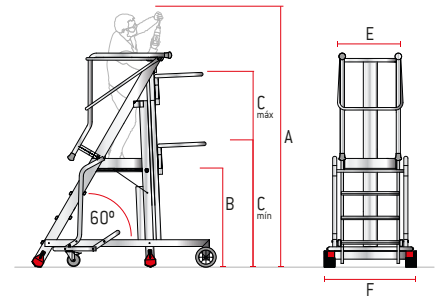

RECAMBIOS / PEÇAS DE SUBSTITUIÇÃO

2RUOT170

Rueda 17 cm.
Roda de 17 cm.

2RUO125B

Rueda 12,5 cm.
Roda de 12,5 cm.

ART-P10

Taco 8x2,5 cm interior.
Talço 8x2,5 cm interior.

2TAP-040F

Tapón exterior negro para tubo de 4 cm.
Tampa exterior preta para tubo de 4 cm.

ART-P1

Taco base estabilizadora.
Calço base estabilizadora.

BAS-PICK

Base estabilizadora reforzada de 80x25 cm.
*IMPORTANTE: Especificar modelo de escalera al realizar el pedido.
Base estabilizadora reforçada de 80x25 cm.
*IMPORTANTE: Especificar o modelo da escada aquando da encomenda.

101CORR

Pasamanos de seguridad.
*IMPORTANTE: Especificar modelo de escalera al realizar el pedido.
Corrimões de segurança.
*IMPORTANTE: Especificar o modelo da escada aquando da encomenda.

BRAC-SMT1

Parapeto de seguridad. Tubo superior.
Parapeito de segurança. Tubo superior.

BRAC-SMT2

Parapeto de seguridad. Tubo inferior.
Parapeito de segurança. Tubo inferior.

2TAPPD40

Tapón interior negro para tubo de 4 cm.
Tampa interior preta para tubo de 4 cm.