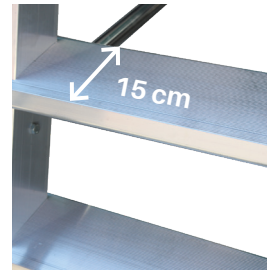

PICK

Escalera con plataforma y plano de carga eléctrico.
Escada com plataforma e superfície de carga elétrica.

Personalizable con plano de carga lateral.
Personalizável com superfície de carga lateral.

Peldaño antideslizante de 15 cm.
Degrau antiderrapante de 15 cm.

Plano de carga 50x40 cm con capacidad de 100 kg.
Superfície de carga 50x40 cm com capacidade de 100 kg.

Batería recargable.
Bateria recarregável.

Transporte fácil y rápido, gracias a sus ruedas.
Transporte fácil e rápido, graças às rodas.

Nota: Se entrega desmontado. Montaje sencillo.
Nota: Entregue desmontado. Montagem simples.

CARACTERÍSTICAS TÉCNICAS

ART.	Nº Peldaños Nº DEGRAUS	PESO (Kg)	A. (cm)	B. (cm)	C.mín (cm)	C.máx (cm)	E. (cm)	F. (cm)
PICK10	4	68	278	96	98	180	58	90
PICK15	6	83	326	144	146	210	58	90
PICK20	8	93	374	192	194	240	58	100
PICK25	10	100	423	240	243	270	58	110

2RUOT170

Rueda 17 cm.
Roda de 17 cm.

2RUO125B

Rueda 12,5 cm.
Roda de 12,5 cm.

ART-P10

Taco 8x2,5 cm interior.
Talço 8x2,5 cm interior.

2TAP-040F

Tapón exterior negro para tubo de 4 cm.
Tampa exterior preta para tubo de 4 cm.